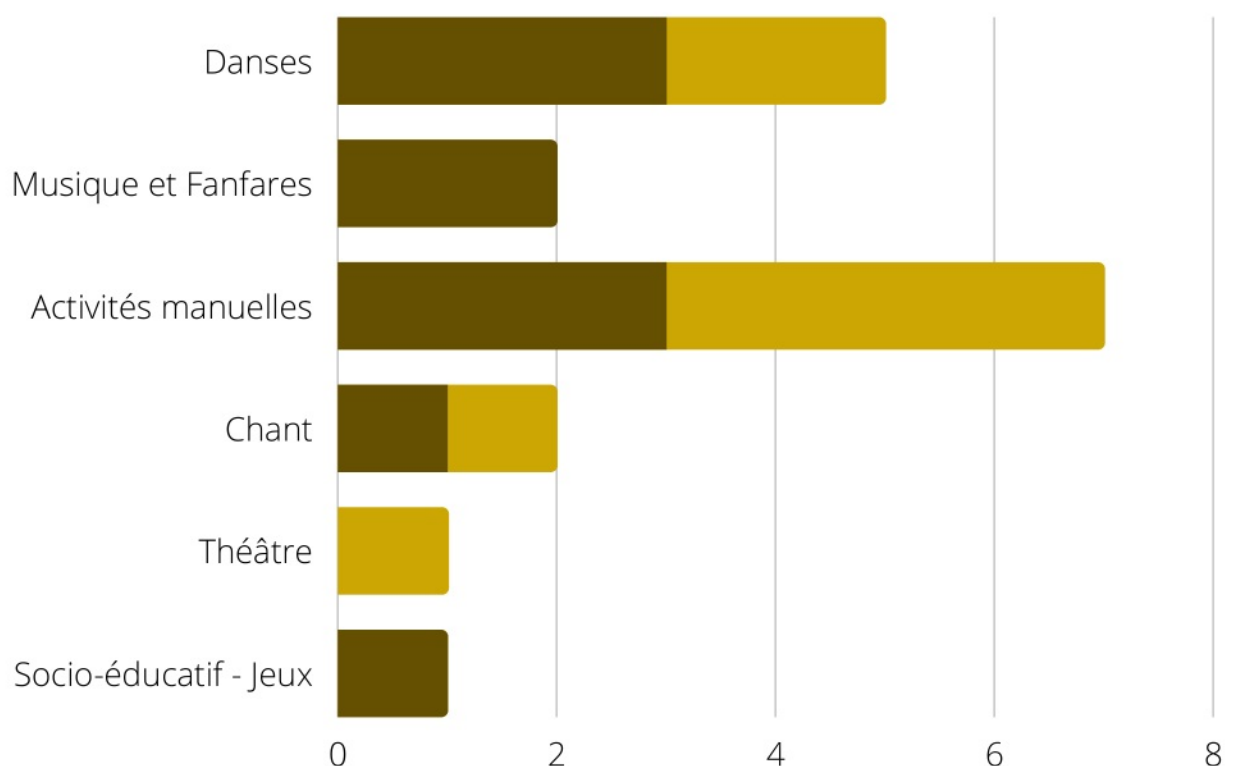

■ Bourgogne ■ Franche-Comté