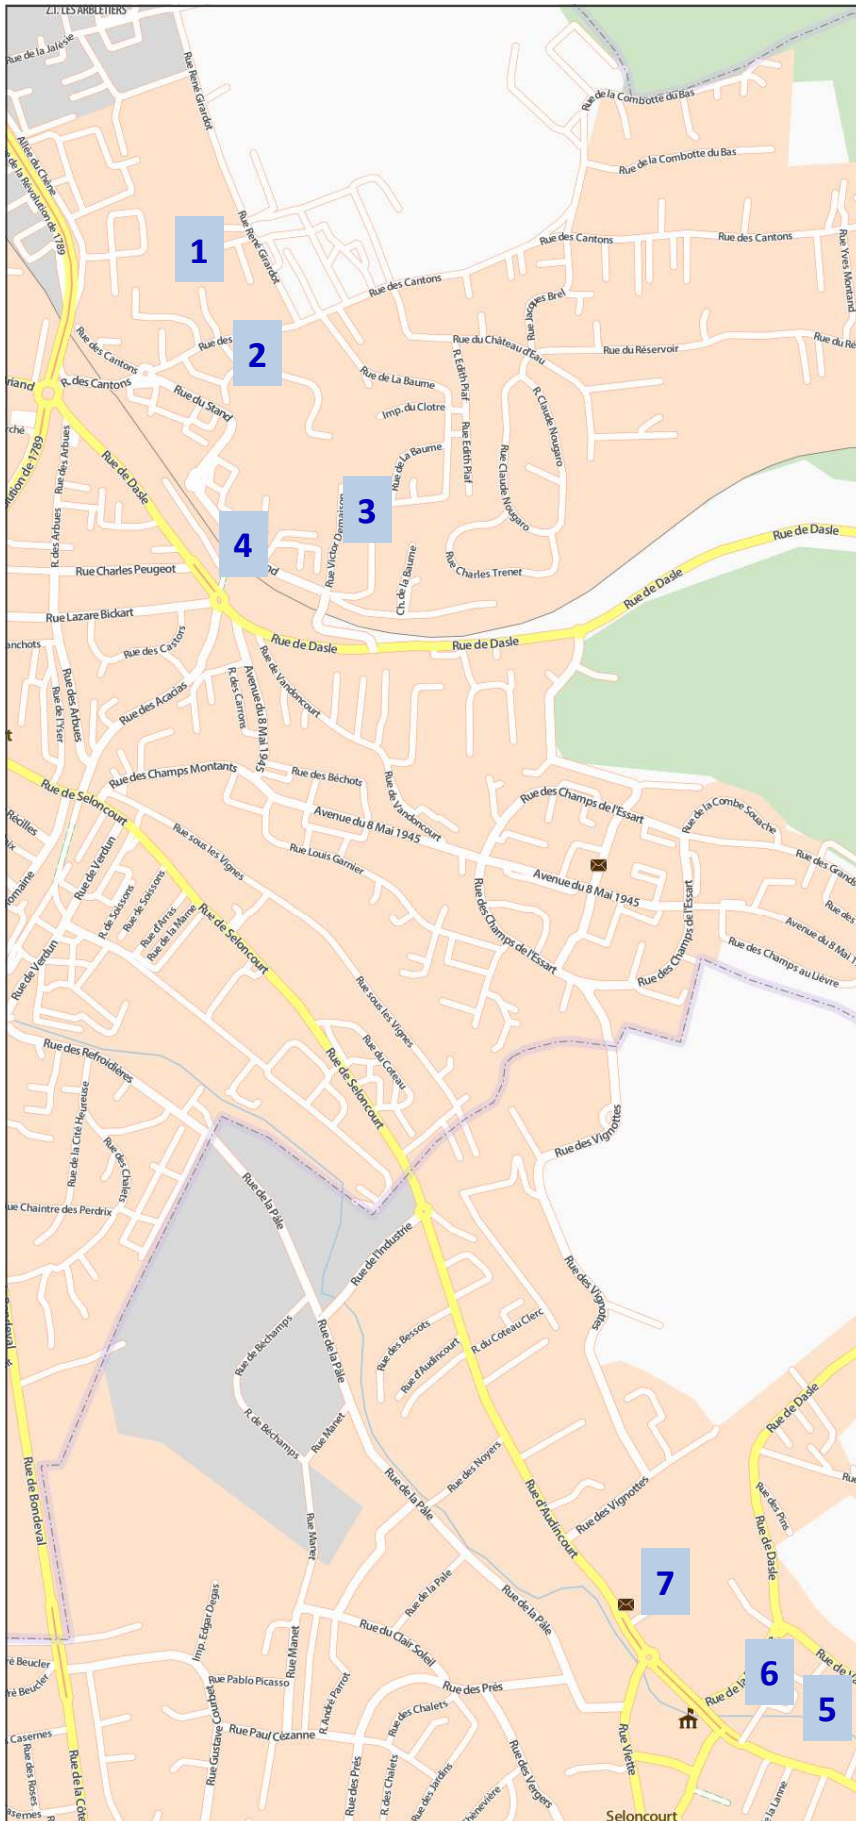

CHAMPIONNAT REGIONAL DE GYMNASTIQUE AUDINCOURT SELONCOURT les 28 et 29 Mai 2016

Localisation des sites

1 - COSEC Jean-Michel Curie

Rue René Girardot
25400 AUDINCOURT
GPS lat. : 47.485 - long. : 6.849

2 - Parking bus COSEC JM Curie

Rue des Cantons
25400 AUDINCOURT

3 - COSEC des Vignolles

Rue du Stand
25400 AUDINCOURT
GPS lat. : 47.47925 - long. : 6.8495

4 - Parking bus COSEC des Vignolles

Rue du Stand
25400 AUDINCOURT

5 - COSEC André Bouloche

Place Ambroise Croizat
25230 SELONCOURT
GPS lat. : 47.461655 - long. : 6.861095

6 - Salle Polyvalente

Place Ambroise Croizat
25230 SELONCOURT
GPS lat. : 47.461655 - long. : 6.861095

7 - Parking bus Seloncourt