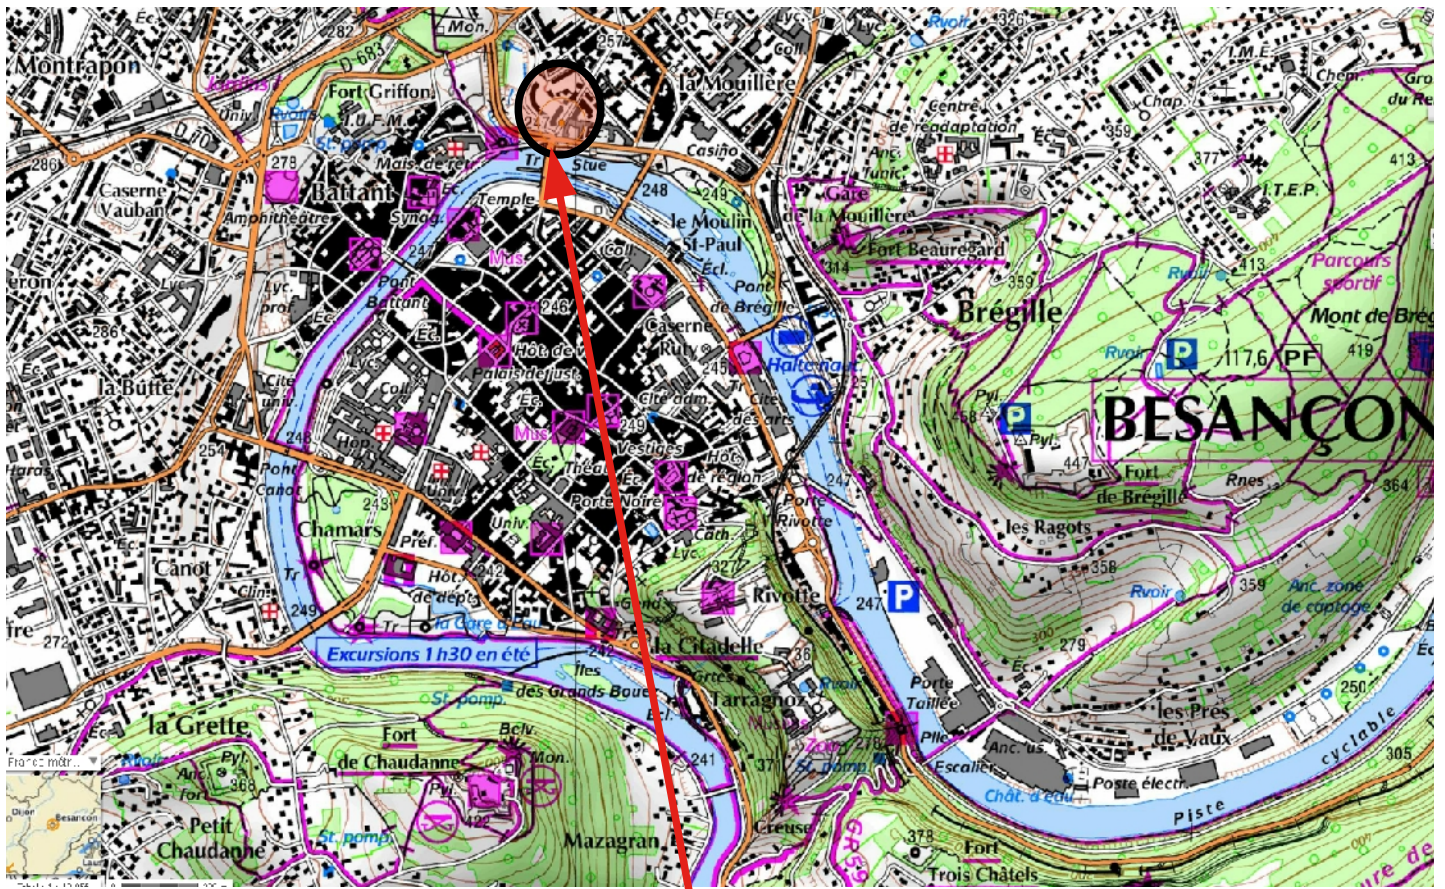

**Accès à la salle Denfert-Rochereau**  
**Prévoyez du temps pour le stationnement !**  
**N° de téléphone SOS : 06 64 61 84 90**

Salle : 1 Rue Denfert – Rochereau  
« Gymnase » inscrit sur la porte