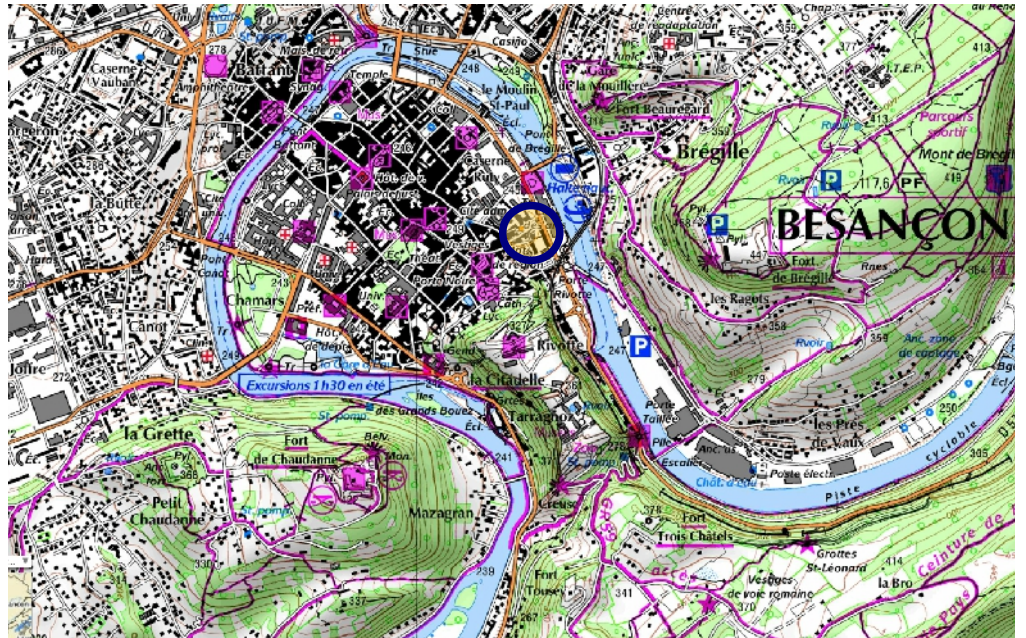

Stage GFD et
« Pilates »
Rue de la Raye

SOS
06 77 64 90 71

Gymnase

Batiments le long de la route
en face de la Rue de la Raye

En venant de Pontarlier / Morteau

En venant de Besançon / Montbéliard...

Aller vers le fond de la rue jusqu'à un portail.
Parking à l'intérieur - Gymnase