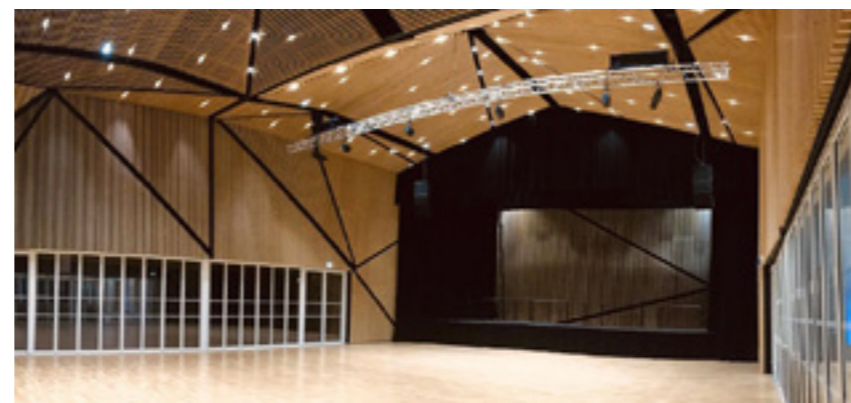

Espace
LA CRAY
Voujeaucourt

Votre salle par nature

espacelacray.fr

Situé sur les rives du Doubs de Voujeaucourt, ce lieu événementiel et polyvalent vous séduira par son architecture unique et son cadre verdoyant. Ces différents espaces ont été pensés pour accueillir tout type d'événement.

Scène couverte
Pré festif pour concerts et spectacles de plein air

4. Hall avec bar intégré **165m²**

Cet espace peut accueillir des événements de petites envergures et cocktails grâce à son bar intégré entièrement équipé.

5. Salle de réception et de spectacle **550m²**

Modulable en deux espaces de 350m² et 200m², cette salle est équipée en matériel scénique, gradins de 250 places et mobilier. Elle offre un accès direct sur le hall, la terrasse et les cuisines.

6. Halle sportive **1340m²**

Cet espace peut accueillir des événements sportifs ou manifestations de grande taille, de type foires et salons.

Professionnels

Soirée de gala, séminaire, vœux, anniversaire, remise de médailles, assemblée générale, salon, arbre de Noël...