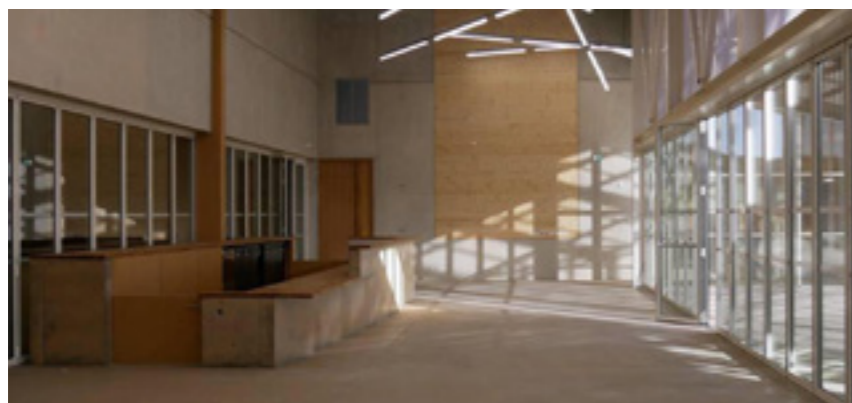

Espace
LA CRAY
Voujeaucourt

Votre salle par nature

espacelacray.fr

Situé sur les rives du Doubs de Voujeaucourt, ce lieu événementiel et polyvalent vous séduira par son architecture unique et son cadre verdoyant. Ces différents espaces ont été pensés pour accueillir tout type d'événement.

L'espace La Cray vous propose

1. Patio **165m²**

Semi-couvert
Idéal pour les apéritifs et cocktails

2. Terrasse couverte **230m²**

Semi-couverte
Idéal pour les apéritifs et cocktails

3. Scène extérieure **2623m²**

Scène couverte
Pré festif pour concerts et spectacles de plein air

4. Hall avec bar intégré **165m²**

Cet espace peut accueillir des événements de petites envergures et cocktails grâce à son bar intégré entièrement équipé.

5. Salle de réception et de spectacle **550m²**

Modulable en deux espaces de 350m² et 200m², cette salle est équipée en matériel scénique, gradins de 250 places et mobilier. Elle offre un accès direct sur le hall, la terrasse et les cuisines.