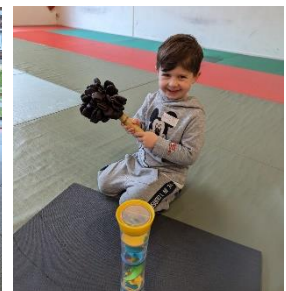

ASSOCIATION JEANNE D'ARC de MAICHE
1, chemin de la Canissière – 25120 MAICHE

Fête de l'Eveil de l'enfant Maiche le 26 mars 2023

Ce dimanche 26 mars, le Gymnase du Collège Mont-Miroir a vibré au son des voix des petits qui participent toute l'année aux séances d'Eveil de l'enfant dans le cadre d'une rencontre des associations du Haut Doubs

Ils étaient 75 à envahir le plateau sur la centaine d'enfants recensés parmi les associations de Charquemont, Le Russey, Morteau, Villers le Lac et Maiche.

Sous la responsabilité de Pauline et Solène qui ont retenu l'idée du thème « Quand je serai grand, je serai..... » 7 ateliers ont été créés, autour desquels les enfants ont pu s'exercer à grimper, ramper, jouer mais encore viser et faire de la musique.

Ils ont pu s'essayer au métier de :

1. Pompier

2. Constructeur

3. Musicien

4. Agent secret

5. Pêcheur

6. Paléontologue

7. Serveur

Un petit spectacle animé par deux acrobates professionnels a ravi ces « petits sportifs en herbe » et le public de parents venus partager cette belle matinée.

Chaque enfant est reparti avec un petit dinosaure, gagné après avoir réussi à le libérer de son œuf de glace mais aussi la photo de sa petite tête retenue dans la maquette du pompier, non sans avoir goûté aux gâteaux faits maison par les Dames de la GFD.